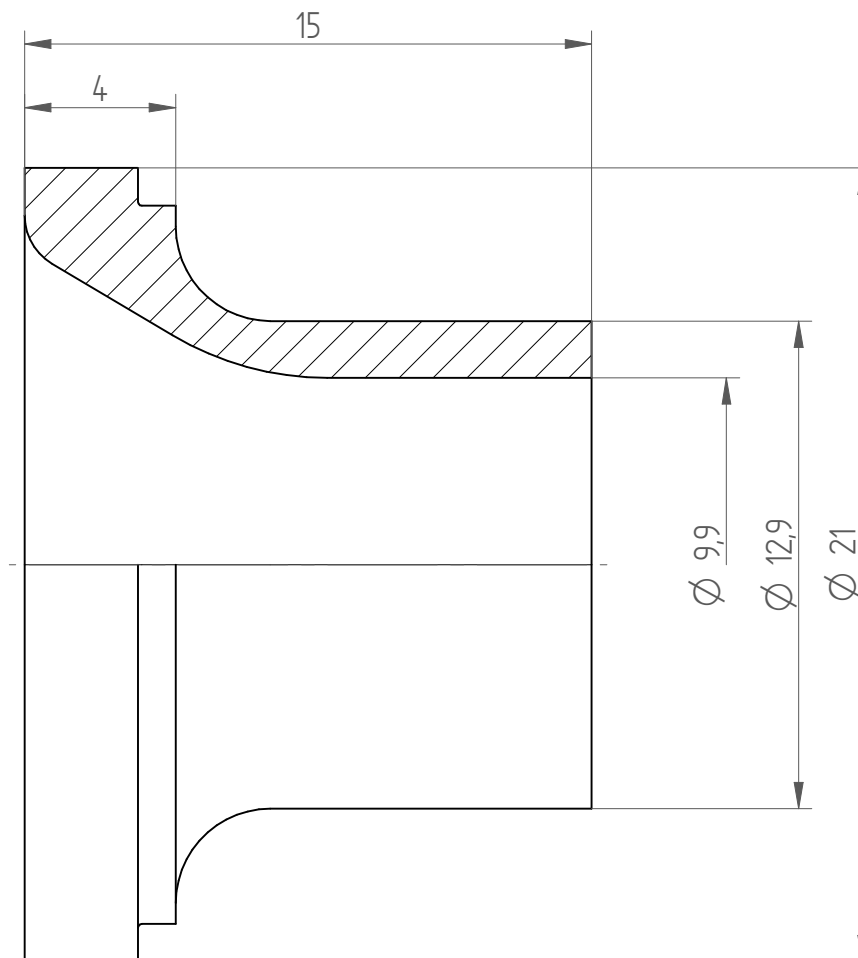

Swiss
Precision
Tools

REGO-FIX®

REGO-FIX AG
Obermattweg 60
4456 Tenniken / Switzerland

Phone +41 61 976 14 66
Fax +41 61 976 14 14
www.rego-fix.com

This is a non-controlled copy. All information given herein is subject to change without notice

The information given herein has been carefully checked and is believed to be correct. REGO-FIX, however, assumes no responsibility or liability for any errors, inaccuracies or omissions that may appear in this drawing

This document is subject to copyright laws. No part of this document may be reproduced or transmitted in any form or any means, electronic or mechanic, for any purpose, without the express written permission of REGO-FIX

Type : KS_ER25_D3/8"
Part No. : 392530953
Date : 12.09.2014
Scale : 5:1